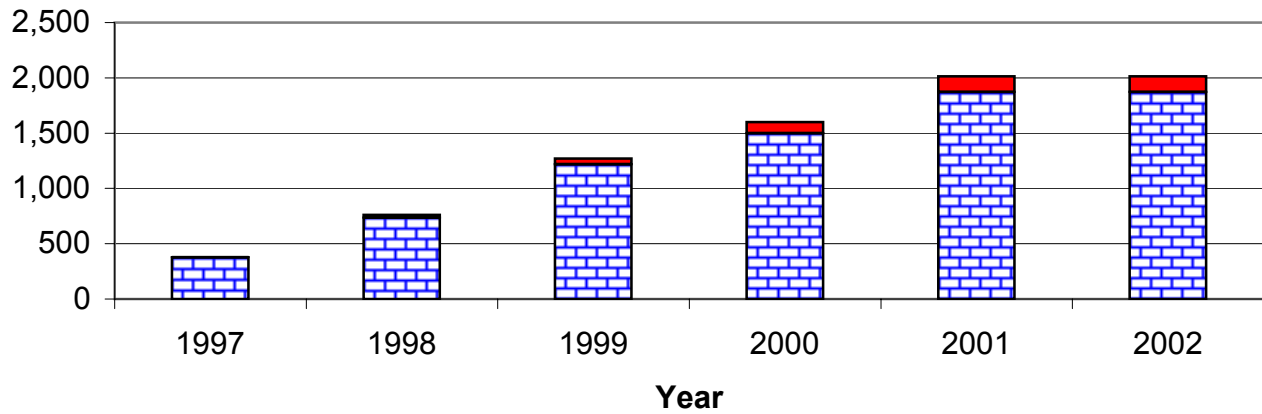

PC's & Phones Supported by IS

■ PC's ■ Phones

Year	PC's	Phones
1997	346	
1998	474	600
1999	711	760
2000	760	760
2001	711	1,100
2002	875	1,100

Total Number of Users

■ System Users ■ Remote Users

Year	System Users	Remote Users	Total Users
1997	375	5	380
1998	735	25	760
1999	1,219	50	1,269
2000	1,500	100	1,600
2001	1,872	143	2,015
2002	1,872	143	2,015