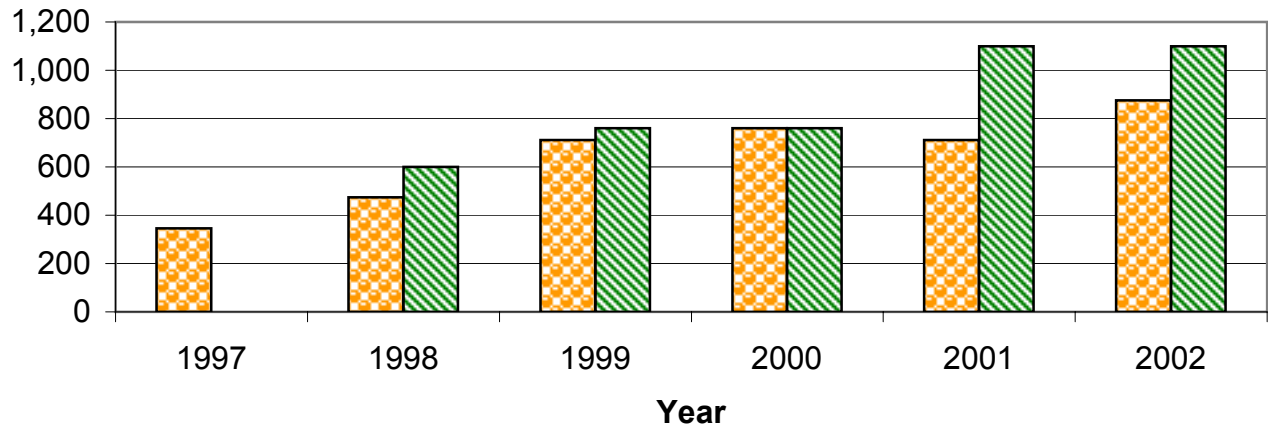

PC's & Phones Supported by IS

■ PC's ■ Phones

Year	PC's	Phones
1997	346	
1998	474	600
1999	711	760
2000	760	760
2001	711	1,100
2002	875	1,100

Total Number of Users

■ System Users ■ Remote Users

Year	System Users	Remote Users	Total Users
1997	375	5	380
1998	735	25	760
1999	1,219	50	1,269
2000	1,500	100	1,600
2001	1,872	143	2,015
2002	1,872	143	2,015